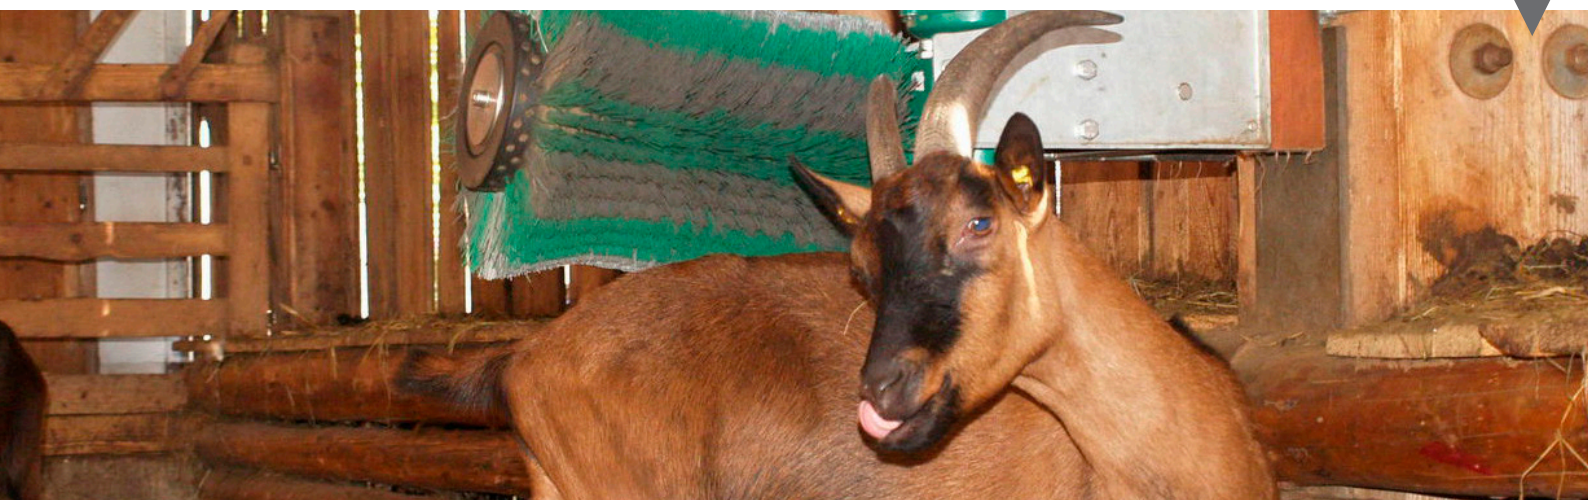

CONFORT ANIMAL

Brosses automatiques

Caprins

BROSSE SCHURR

- Réglage hauteur minimum 30 cm
- Hauteur de montage recommandée d'environ 1,67 m du sol
- Angle constant des brosses (environ 100 °)
- Prêt à l'emploi (inclus 2 m de câble + fiche)

www.agriestelevage.fr

Dimensions

Poids 110 kg

Moteur Électrique : 230 V / 50Hz
(sans entretien)

Puissance 0,37 Kw

Mise en route Automatique après soulèvement

Vitesse de rotation 60 trs/min

Protection Anti-enroulement de la queue

Utilisation Intérieur et extérieur

Capacité 120 chèvres

Brosses 2 brosses nylon

AGRIEST
ELEVAGE

S.A.S. AGRIEST
Z.A. de la Maze - FR - 70360 Scey-sur-Saône
TEL. +33(0)3 84 92 76 76 • FAX +33(0)3 84 92 72 03
Mail : contact@agriestelevage.fr

Le brossage : elles ont toutes à y gagner !

Le frottage est un besoin naturel : grâce à la brosse électrique, la chèvre évacue poussière, transpiration, parasites... et même un peu de stress !

Toutes les chèvres attendent leur tour de passage sous la brosse pour se gratter le poil. Le brossage tranquillise et relaxe les chèvres. Il freine la nidation des ectoparasites et évacue la transpiration. Il stimule et régule la circulation du sang.